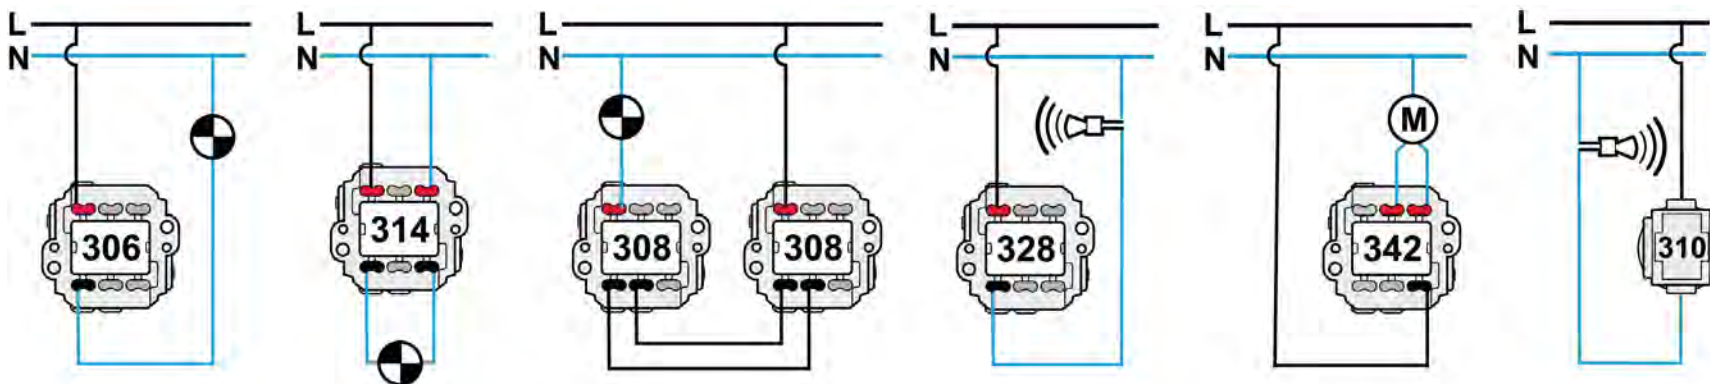

Esquemas de conexión / Connection schemes / Schémas de connexion

GARBY / GARBY COLONIAL / DO / VENEZIA / F37

Interruptor
Switch
Interrupteur

Interruptor unipolar
Single pole switch
Interrupteur unipolaire

Conmutador
Two-way switch
Va-et-vient

Pulsador rotativo
Rotary pushbutton switch
Bouton rotatif

Mecanismo persianas
Electric blinds mechanism
Mécanisme volets roulants

Pulsador
Pushbutton
Bouton

Doble pulsador rotativo
Double rotary pushbutton switch
Double bouton rotatif

Cruzamiento
Intermediate switch
Permutateur

Doble interruptor
Double one-pole switch
Double interrupteur unipolaire

Doble conmutador
Double two-way switch
Double va-et-vient

La colección Garby no dispone de las funciones Doble Interruptor y Doble Conmutador. Garby collection doesn't have Double switch and Double two-way switch mechanism.
La collection Garby ne dispose pas des fonctions Double Interrupteur et Double va-et-vient.