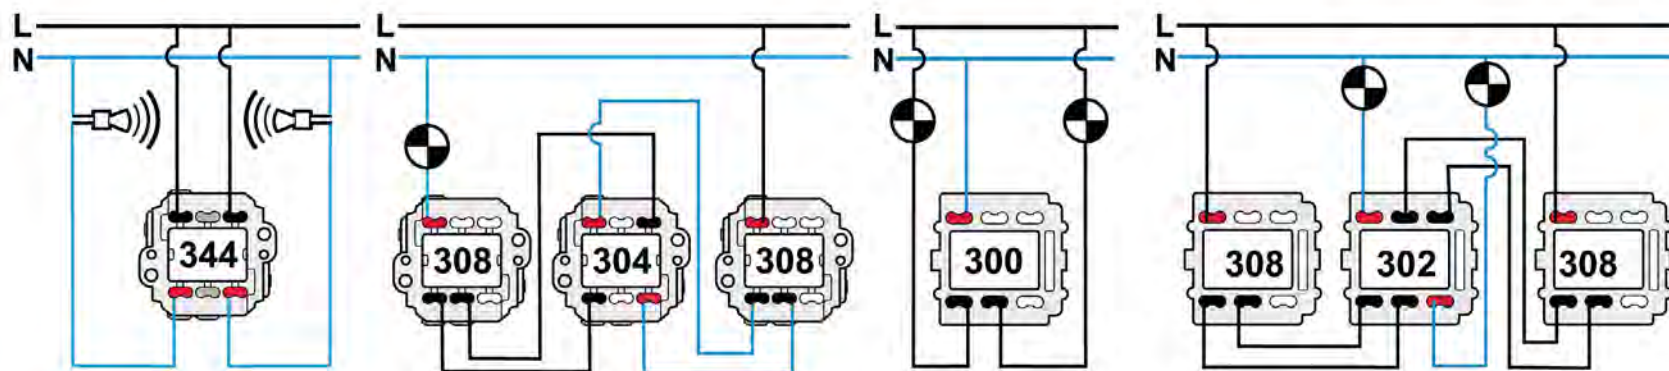

Esquemas de conexión / Connection schemes / Schémas de connexion

GARBY / GARBY COLONIAL / DO / VENEZIA / F37

Interruptor
Switch
Interrupteur

Interruptor unipolar
Single pole switch
Interrupteur unipolaire

Conmutador
Two-way switch
Va-et-vient

Pulsador rotativo
Rotary pushbutton switch
Bouton rotatif

Mecanismo persianas
Electric blinds mechanism
Mécanisme volets roulants

Pulsador
Pushbutton
Bouton

Doble pulsador rotativo
Double rotary pushbutton switch
Double bouton rotatif

Cruzamiento
Intermediate switch
Permutateur

Doble interruptor
Double one-pole switch
Double interrupteur unipolaire

Doble conmutador
Double two-way switch
Double va-et-vient

La colección Garby no dispone de las funciones Doble Interruptor y Doble Conmutador. Garby collection doesn't have Double switch and Double two-way switch mechanism.
La collection Garby ne dispose pas des fonctions Double Interrupteur et Double va-et-vient.